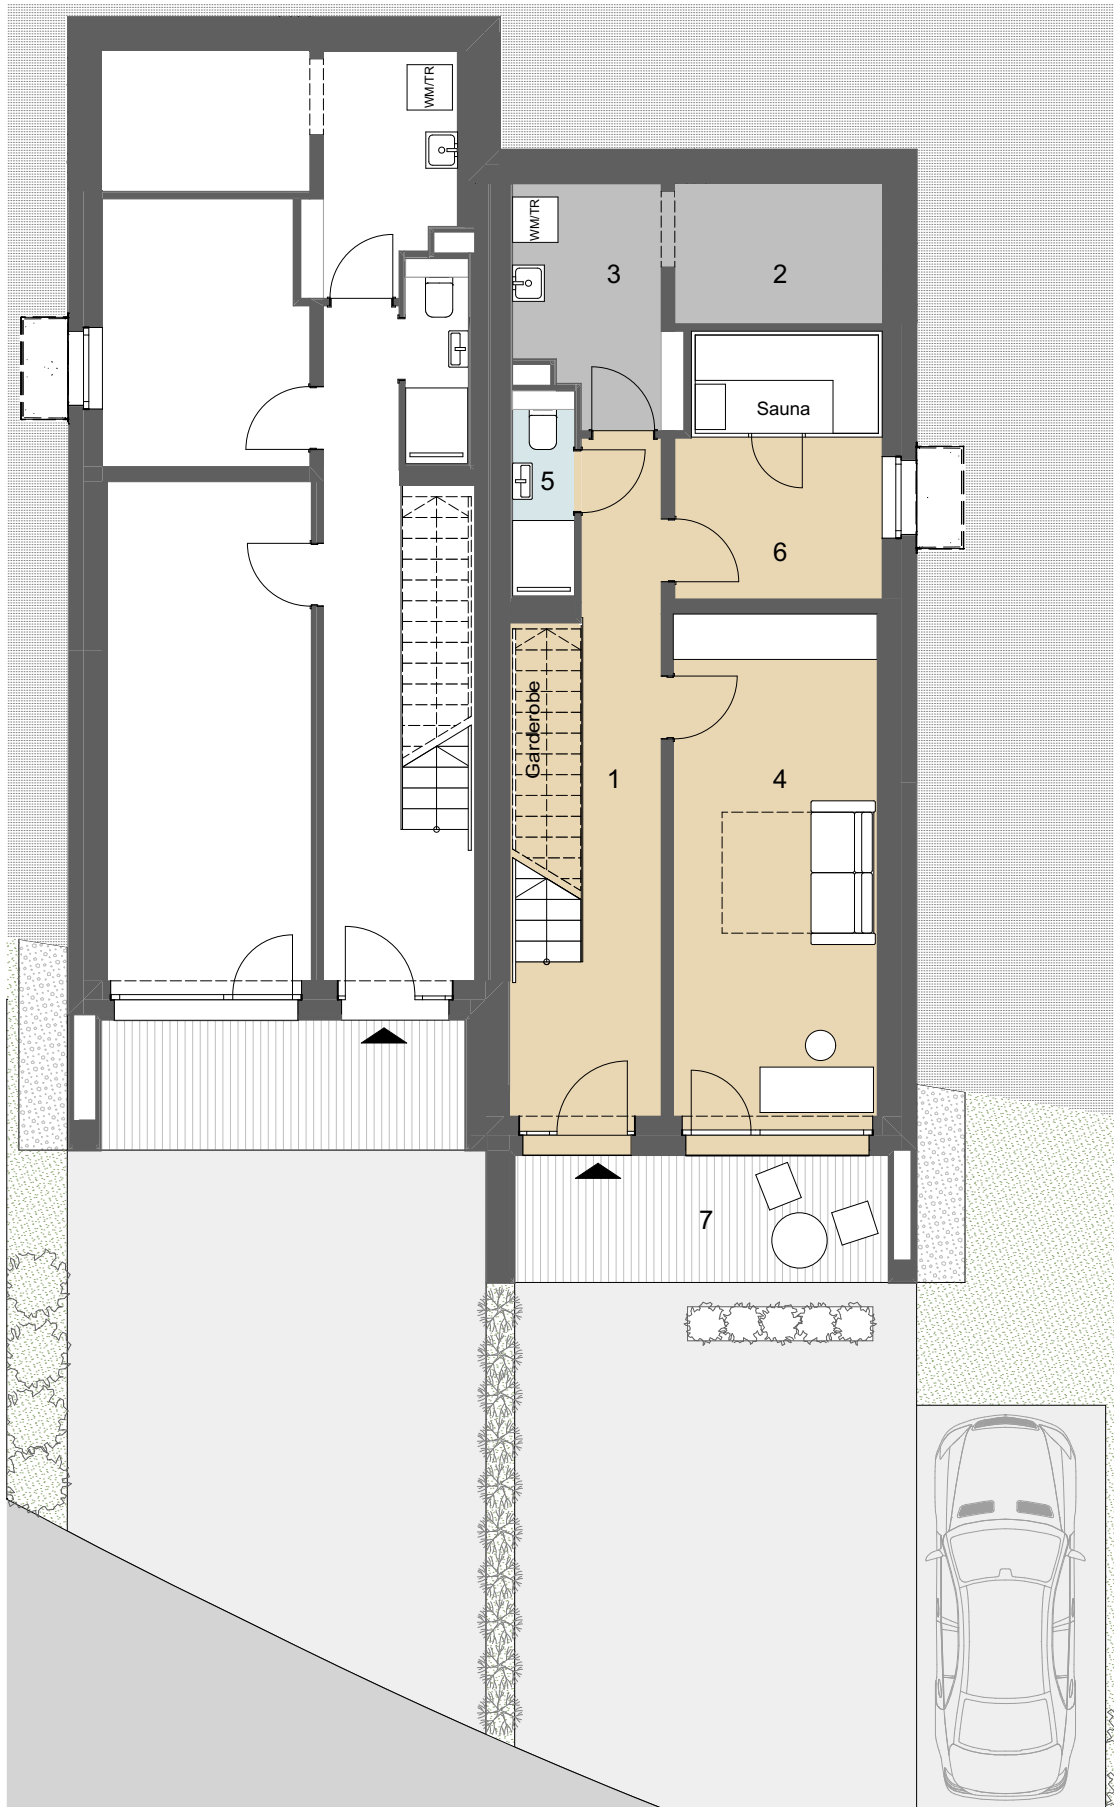

Haus 2B EG

1	Wohn/Essbereich	37,42	m ²
2	Küche	16,89	m ²
		54,31 m²	
3	Balkon	2,38	m ²
4	Loggia 2	2,38	m ²
5	Terrasse	11,02	m ²
6	Loggia 1	5,17	m ²
		20,95 m²	

GCA Steinbrunnngasse 3400 Errichtung GmbH
 Herrengasse 14/ 3. Stock, 1010 Wien
 t +43 1 512 12 45

Stand: 06.02.23

M 1:100

GCA
 WOHNBAU

Hinsichtlich der Ausstattung gilt ausschließlich die jeweils aktuelle Bau- und Ausstattungsbeschreibung. Geringfügige m² Abweichungen und Änderungen sind während der Bauausführung, infolge Behördenaufgabe, haustechnischer und konstruktiver Massnahmen möglich. Für Einbaumöbel müssen Naturmaße genommen werden. Die dargestellte Einrichtung ist nur ein Vorschlag und wird nicht mitgeliefert.

Haus 2B UG

1 Vorraum	15,60	m ²
2 Technik 2	5,07	m ²
3 Technik 1	5,66	m ²
4 Studio	18,24	m ²
5 DU/WC	2,06	m ²
6 Abstellraum	9,40	m ²
	56,03	m²
7 Eingang	8,29	m ²
	8,29	m²

GCA Steinbrunnstraße 3400 Errichtung GmbH
 Herrngasse 14/ 3. Stock, 1010 Wien
 t +43 1 512 12 45

Haus 2B 1.OG

1	Zimmer 3	10,32	m ²
2	Zimmer 2	10,32	m ²
3	Zimmer 1	15,24	m ²
4	Flur	12,63	m ²
5	DU/WC	3,04	m ²
6	Bad	4,28	m ²
		55,83	m²
7	Terrasse	3,54	m ²
8	Balkon	5,25	m ²
		8,79	m²

GCA Steinbrunnstraße 3400 Errichtung GmbH
Herrengasse 14/ 3. Stock, 1010 Wien
t +43 1 512 12 45