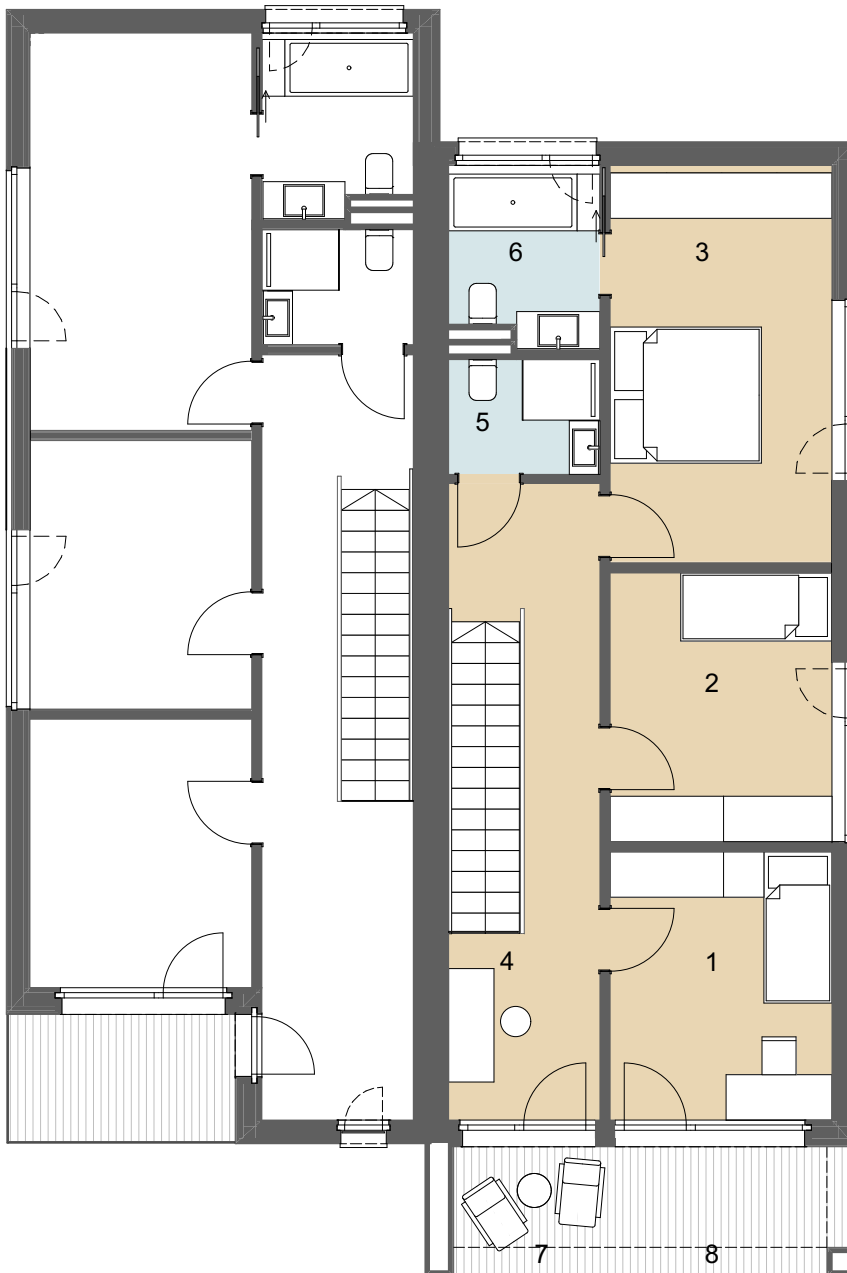

Haus 2B EG

1	Wohn/Essbereich	37,42	m ²
2	Küche	16,89	m ²
		54,31 m²	
3	Balkon	2,38	m ²
4	Loggia 2	2,38	m ²
5	Terrasse	11,02	m ²
6	Loggia 1	5,17	m ²
		20,95 m²	

GCA Steinbrunnngasse 3400 Errichtung GmbH
 Herrengasse 14/ 3. Stock, 1010 Wien
 t +43 1 512 12 45

Haus 2B UG

1 Vorraum	15,60	m ²
2 Technik 2	5,07	m ²
3 Technik 1	5,66	m ²
4 Studio	18,24	m ²
5 DU/WC	2,06	m ²
6 Abstellraum	9,40	m ²
	56,03	m²
7 Eingang	8,29	m ²
	8,29	m²

GCA Steinbrunnstraße 3400 Errichtung GmbH
 Herrngasse 14/ 3. Stock, 1010 Wien
 t +43 1 512 12 45

Stand: 06.02.23

M 1:100

GCA
 WOHNBAU

Hinsichtlich der Ausstattung gilt ausschließlich die jeweils aktuelle Bau- und Ausstattungsbeschreibung. Geringfügige m² Abweichungen und Änderungen sind während der Bauausführung, infolge Behördenauflage, haustechnischer und konstruktiver Massnahmen möglich. Für Einbaumöbel müssen Naturmaße genommen werden. Die dargestellte Einrichtung ist nur ein Vorschlag und wird nicht mitgeliefert.

Haus 2B 1.OG

1	Zimmer 3	10,32	m ²
2	Zimmer 2	10,32	m ²
3	Zimmer 1	15,24	m ²
4	Flur	12,63	m ²
5	DU/WC	3,04	m ²
6	Bad	4,28	m ²
		55,83	m²
7	Terrasse	3,54	m ²
8	Balkon	5,25	m ²
		8,79	m²

GCA Steinbrunnstraße 3400 Errichtung GmbH
Herrengasse 14/ 3. Stock, 1010 Wien
t +43 1 512 12 45