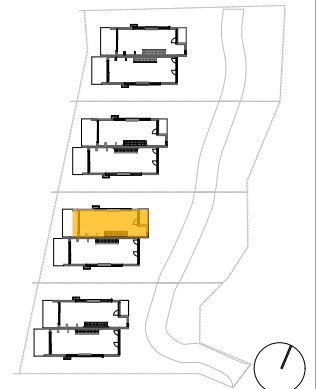

Haus 2B EG

1	Wohn/Essbereich	37,42	m ²
2	Küche	16,89	m ²
		54,31 m²	
3	Balkon	2,38	m ²
4	Loggia 2	2,38	m ²
5	Terrasse	11,02	m ²
6	Loggia 1	5,17	m ²
		20,95 m²	

GCA Steinbrunnngasse 3400 Errichtung GmbH
 Herrengasse 14/ 3. Stock, 1010 Wien
 t +43 1 512 12 45

Haus 2B UG

1 Vorraum	15,60	m ²
2 Technik 2	5,07	m ²
3 Technik 1	5,66	m ²
4 Studio	18,24	m ²
5 DU/WC	2,06	m ²
6 Abstellraum	9,40	m ²
	56,03	m²
7 Eingang	8,29	m ²
	8,29	m²

GCA Steinbrunnstraße 3400 Errichtung GmbH
 Herrngasse 14/ 3. Stock, 1010 Wien
 t +43 1 512 12 45

Stand: 06.02.23

M 1:100

GCA
 WOHNBAU

Hinsichtlich der Ausstattung gilt ausschließlich die jeweils aktuelle Bau- und Ausstattungsbeschreibung. Geringfügige m² Abweichungen und Änderungen sind während der Bauausführung, infolge Behördenauflage, haustechnischer und konstruktiver Massnahmen möglich. Für Einbaumöbel müssen Naturmaße genommen werden. Die dargestellte Einrichtung ist nur ein Vorschlag und wird nicht mitgeliefert.

Haus 2B 1.OG

1	Zimmer 3	10,32	m ²
2	Zimmer 2	10,32	m ²
3	Zimmer 1	15,24	m ²
4	Flur	12,63	m ²
5	DU/WC	3,04	m ²
6	Bad	4,28	m ²
		55,83	m²
7	Terrasse	3,54	m ²
8	Balkon	5,25	m ²
		8,79	m²

GCA Steinbrunnstraße 3400 Errichtung GmbH
Herrengasse 14/ 3. Stock, 1010 Wien
t +43 1 512 12 45