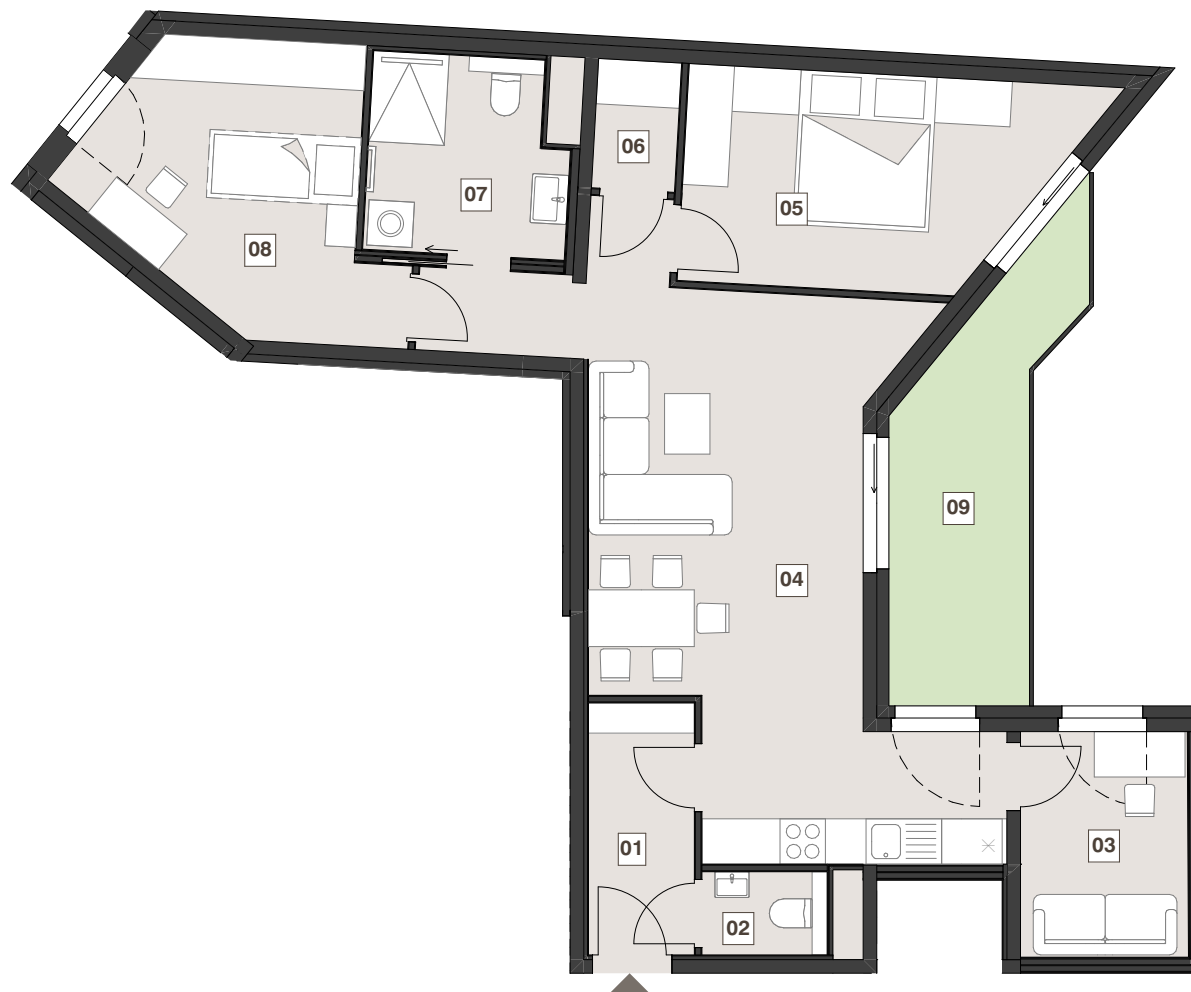

Sandleitengasse 68 1170 Wien

Erdgeschoss Top 02

Wohnfläche 80,16 m²

1. Vorraum	4,68 m ²
2. WC	1,60 m ²
3. Zimmer	6,45 m ²
4. Wohnküche	29,86 m ²
5. Zimmer	13,75 m ²
6. Abstellraum	1,88 m ²
7. Bad / WC	6,35 m ²
8. Zimmer	13,17 m ²

Freiräume

9. Terrasse	11,15 m ²
-------------	----------------------

0 1 2 3 4 5 meter